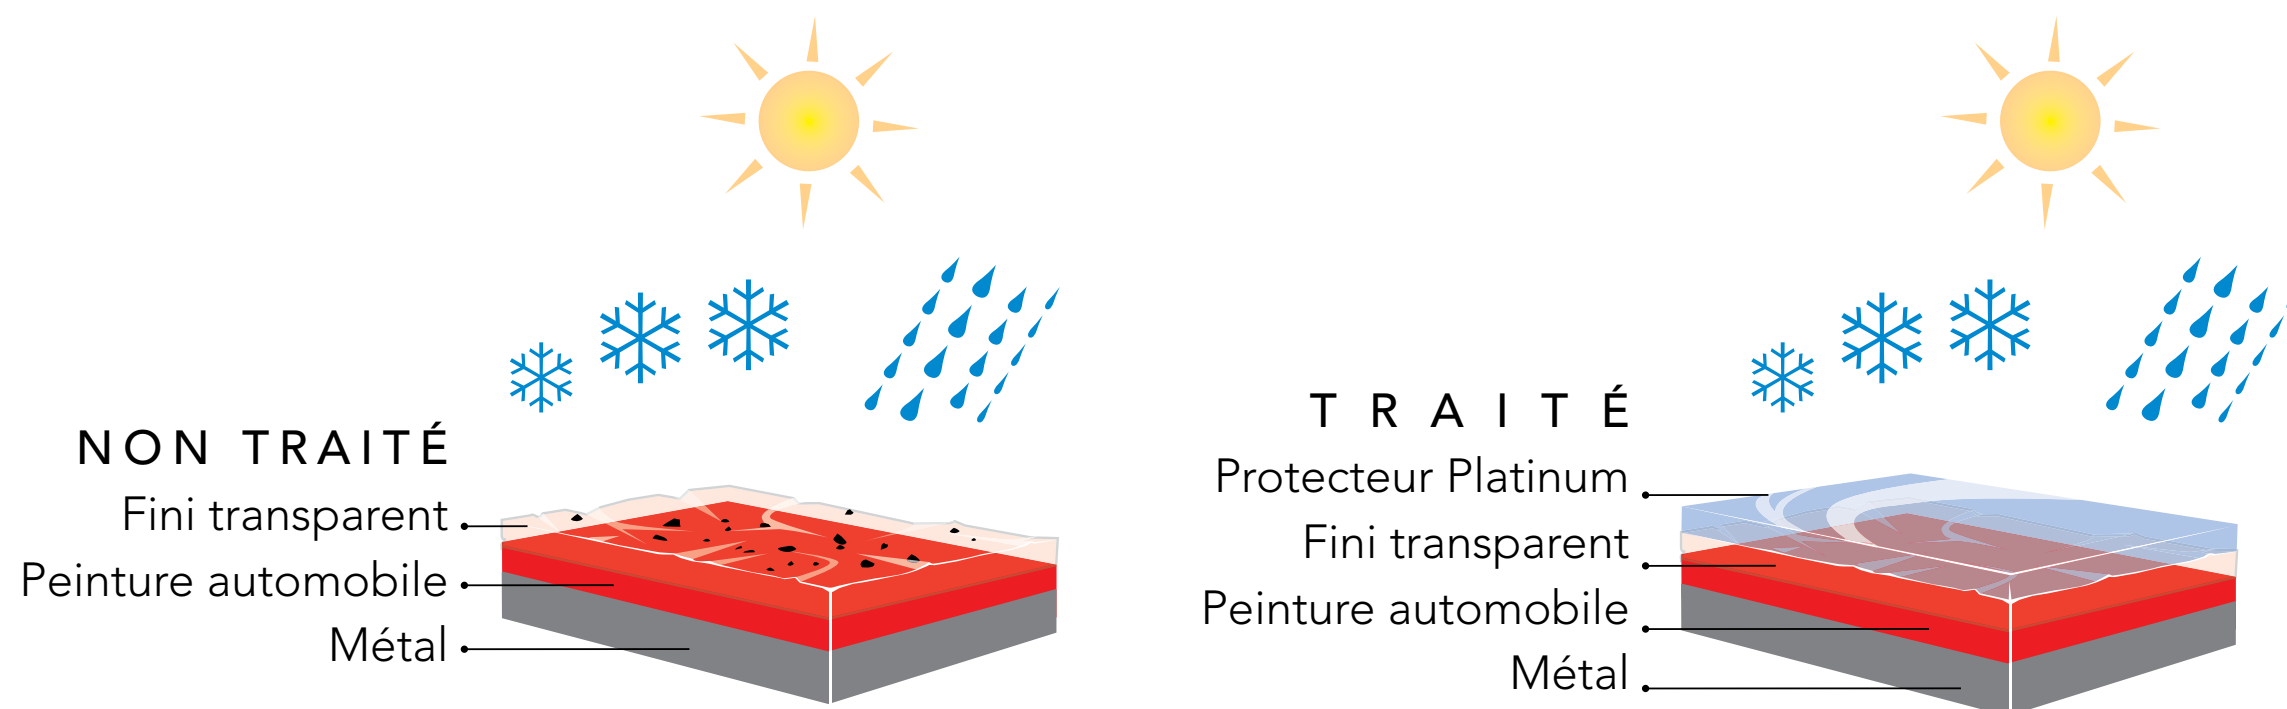

Protection pour la peinture

LA PEINTURE DÉCOLORE et les puissants rayons UV du soleil ne lui donnent aucune chance. Ajoutez-y la saleté, les polluants, les sels routiers, la moisissure et bien d'autres éléments et vous obtiendrez des conditions parfaites pour un fini terne.

ÉCRAN DE PROTECTION PLATINUM

Protection pour la peinture

L'enduit d'étanchéité durable de la Protection environnementale améliore le fini transparent de la peinture. Il colle à la surface, scellant ainsi complètement la peinture et protège la peinture des sels routiers, des pluies acides, de la sève des arbres, des fientes d'oiseaux, des insectes et bien sûr, des puissants rayons de soleil. Vous vous retrouvez ainsi avec un fini lisse et durable qui protège votre véhicule contre l'environnement rigoureux canadien. Plus besoin de cirer!

Garantie contre la décoloration, le ternissement et l'oxydation excessives attribuables au soleil et au sel routier.

**Préservez l'aspect neuf de votre véhicule!
Protégez-le à l'intérieur comme à l'extérieur.**