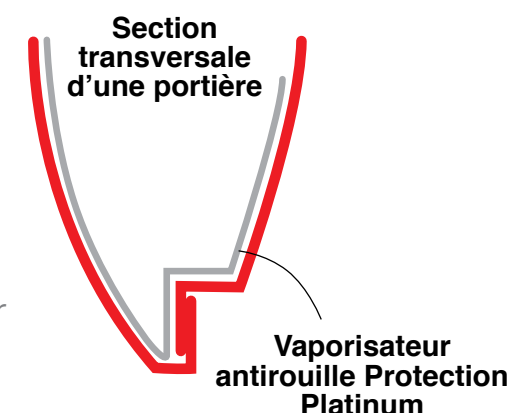

### Module de contrôle de la corrosion

Prenez le virage environnemental dans votre lutte contre la rouille en faisant appel à la plus récente technologie. Un microprocesseur génère un courant à impulsion répétée, réduisant ainsi l'oxydation des métaux. Le courant passe des deux côtés des panneaux de tôle de la voiture. Il atteint ces cavités minuscules, depuis les panneaux de plancher jusqu'au-dessus de la ligne des fenêtres, que la majeure partie des produits conventionnels ne peuvent rejoindre, comme le toit, les soudures internes et la tôle extérieure.

*Ce produit garantit que la rouille ne pourra traverser de l'intérieur vers l'extérieur.*

Des études scientifiques démontrent une réduction de la formation de la corrosion allant jusqu'à

### Vaporisateur antirouille

Ce produit synthétique et hydrofuge scelle les surfaces de métal intérieures de la carrosserie du véhicule, empêchant ainsi la rouille de se propager à l'extérieur. Le produit est vaporisé à l'intérieur des cavités et des fentes et adhère au métal; empêchant ainsi la formation de gouttes ou de coulisses. Le jet à haute pression est appliqué entre les panneaux extérieurs et intérieurs afin de s'assurer de traiter tous les panneaux intérieurs de la carrosserie sans devoir percer le moindre orifice.