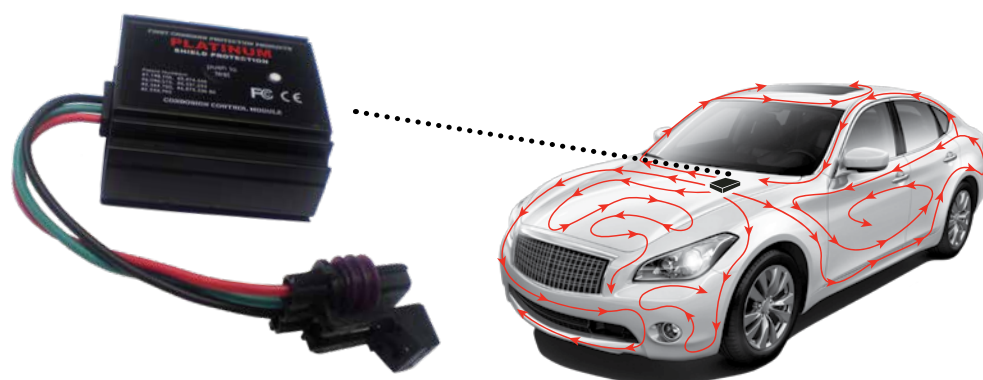

Protection contre la rouille

SI VOUS N'INTERVENEZ PAS, la rouille peut nuire de façon importante au fonctionnement et à la beauté de votre véhicule; elle peut même réduire sa durée de vie. De nos jours, les véhicules comportent de nombreuses fentes difficiles d'accès où la saleté et la crasse aiment se réfugier, créant ainsi un environnement idéal et propice à la rouille.

ÉCRAN DE PROTECTION PLATINUM

Module de contrôle de la corrosion

Prenez le virage environnemental dans votre lutte contre la rouille en faisant appel à la plus récente technologie. Un microprocesseur génère un courant à impulsion répétée, réduisant ainsi l'oxydation des métaux. Le courant passe des deux côtés des panneaux de tôle de la voiture. Il atteint ces cavités minuscules, depuis les panneaux de plancher jusqu'au-dessus de la ligne des fenêtres, que la majeure partie des produits conventionnels ne peuvent rejoindre, comme le toit, les soudures internes et la tôle extérieure.

Ce produit garantit que la rouille ne pourra traverser de l'intérieur vers l'extérieur.