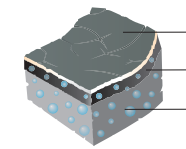

Garantie contre l'apparition de fissure et le durcissement

NON TRAITÉ
Teinture pour le cuir
Cuir

TRAITÉ
Protection Platinum
Teinture pour le cuir
Cuir

AMÉLIORATION

GARANTIE contre les déchirures, l'usure ou les brûlures

Amélioration qui vous protège contre la perforation attribuable à des déchirures ou des brûlures accidentelles. **La protection des tissus ou du cuir/vinyle est requise.**