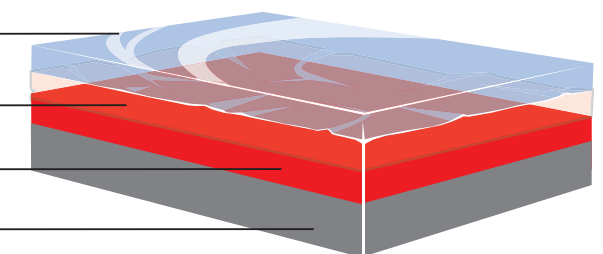

T R A I T É

Protecteur Platinum
Fini transparent
Peinture automobile
Métal