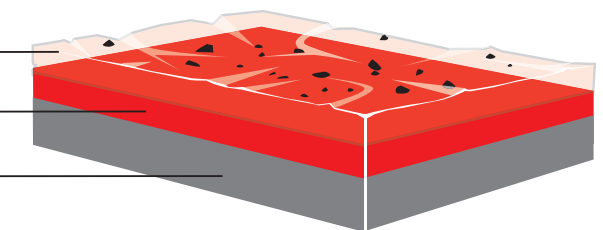

Protection pour la peinture

LA PEINTURE DÉCOLORE et les puissants rayons UV du soleil ne lui donnent aucune chance. Ajoutez-y la saleté, les polluants, les sels routiers, la moisissure et bien d'autres éléments et vous obtiendrez des conditions parfaites pour un fini terne.

ÉCRAN DE PROTECTION PLATINUM

Protection pour la peinture

Cet enduit d'étanchéité durable améliore le fini transparent de la peinture. Il colle à la surface, scellant ainsi complètement la peinture et repoussant les rayons du soleil, ainsi que la saleté, le sel, les polluants et l'humidité qui tentent de pénétrer le fini transparent de votre véhicule. Vous vous retrouvez ainsi avec un fini lisse et durable qui protège votre véhicule contre l'environnement rigoureux canadien. Plus besoin de cirer!

Garantie contre la décoloration et l'oxydation excessives attribuables au soleil et au sel routier.

AMÉLIORATION

GARANTIE Protection environnementale de la peinture

Ceci est une amélioration qui protège également votre véhicule contre les dommages causés par les pluies acides, la sève des arbres et les fientes d'oiseau.

NON TRAITÉ

Fini transparent
Peinture automobile
Métal

T R A I T É

Protecteur Platinum
Fini transparent
Peinture automobile
Métal

**Préservez l'aspect neuf de votre véhicule!
Protégez-le à l'intérieur comme à l'extérieur.**