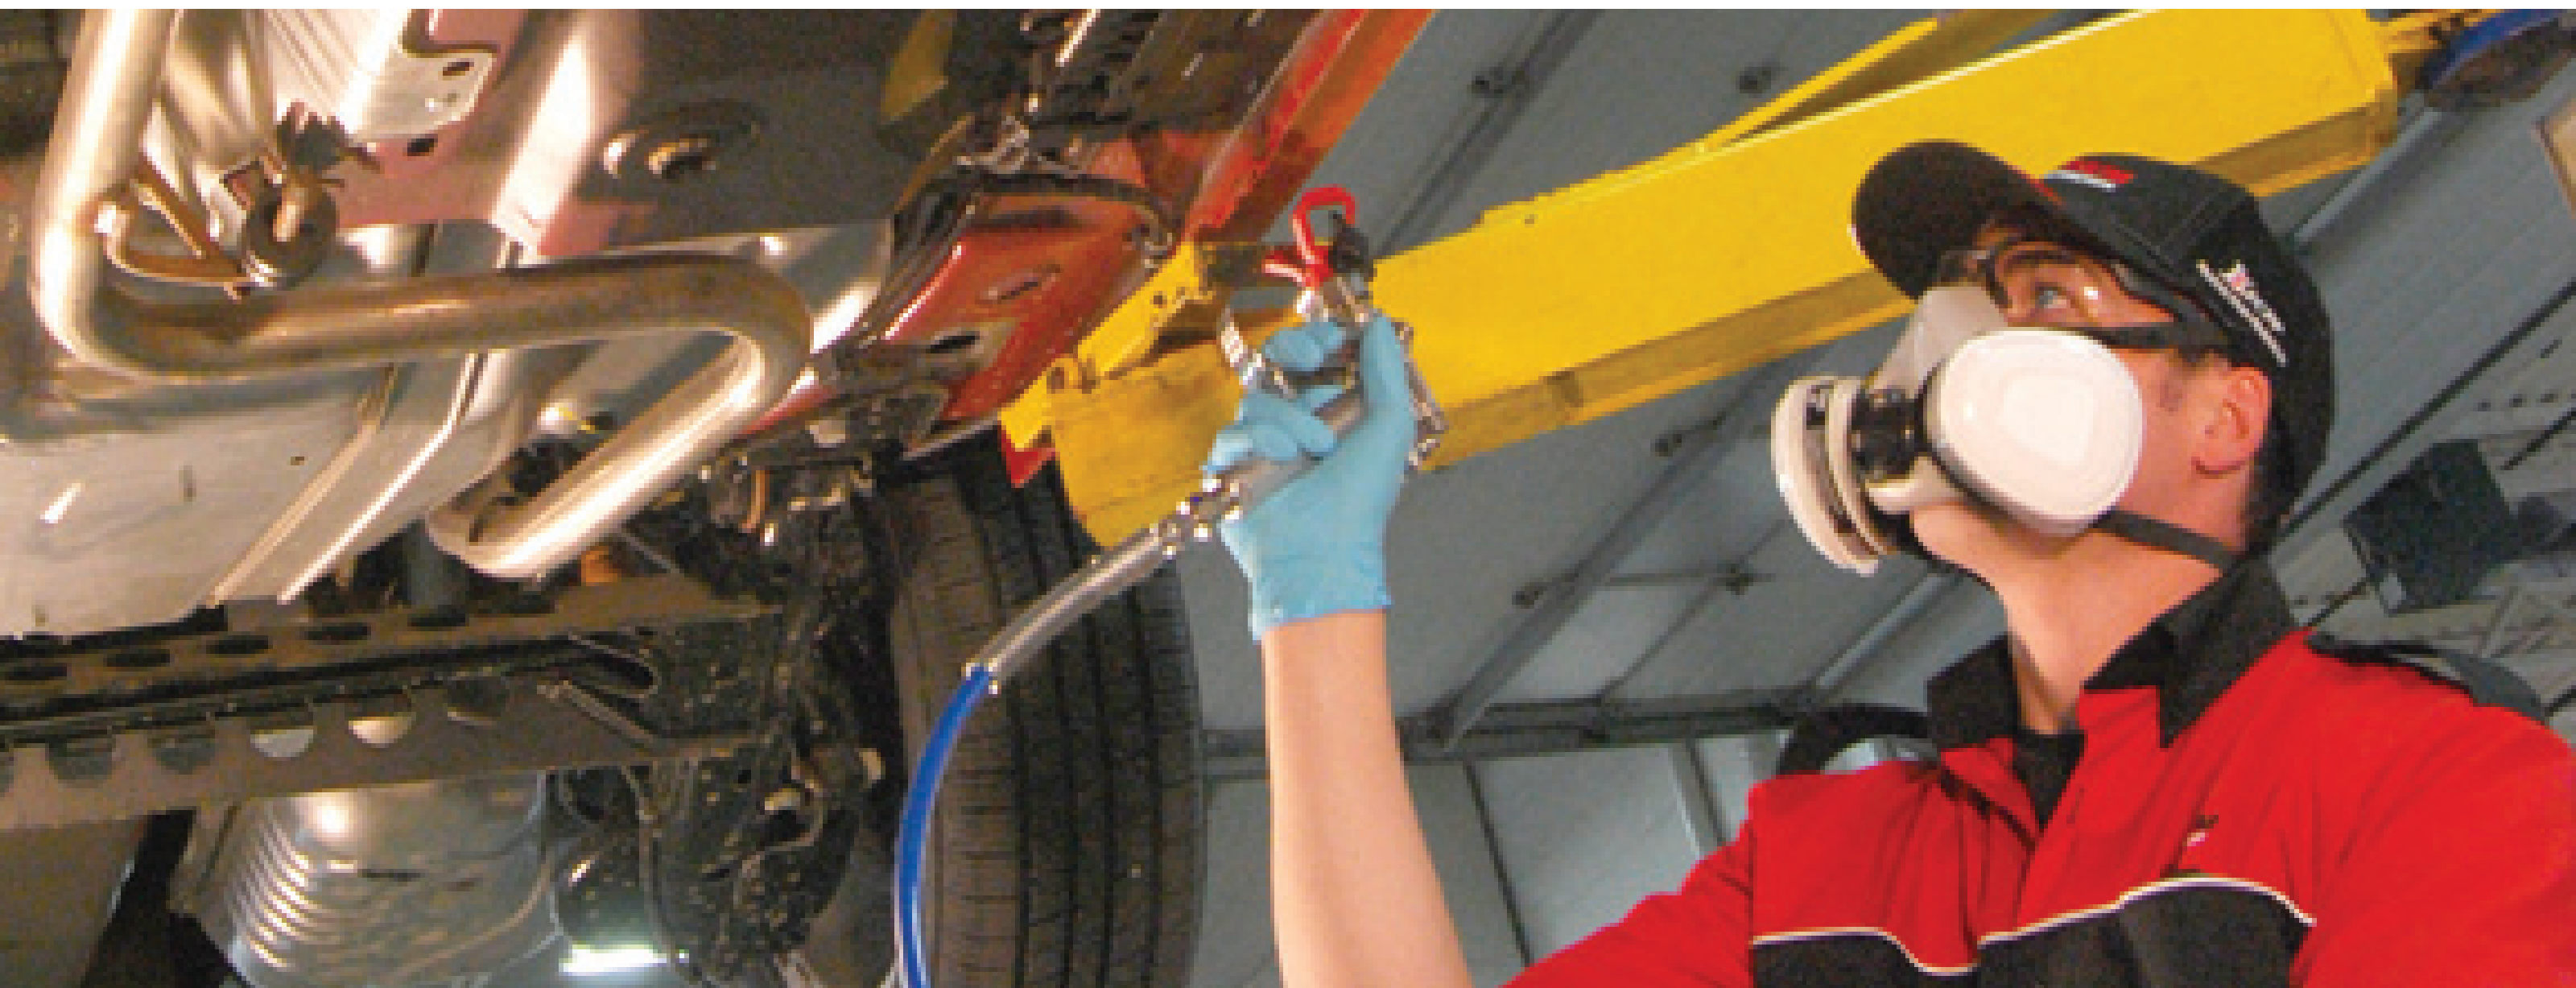

Spécialement formulé pour les surfaces du dessous de votre véhicule exposées aux forts impacts, ce produit scelle le dessous de la carrosserie contre l'humidité et protège les composantes sous la carrosserie contre les débris de la route tout en les isolant des températures extrêmes que nous vivons au Canada. Profitez d'une tenue de route plus en douceur et plus confortable grâce à ce produit qui réduit également les bruits de la route.

Protection contre la rouille

SI VOUS N'INTERVENEZ PAS, la rouille peut nuire de façon importante au fonctionnement et à la beauté de votre véhicule; elle peut même réduire sa durée de vie. De nos jours, les véhicules comportent de nombreuses fentes difficiles d'accès où la saleté et la crasse aiment se réfugier, créant ainsi un environnement idéal et propice à la rouille.

ÉCRAN DE PROTECTION PLATINUM

Module de contrôle de la corrosion

Prenez le virage environnemental dans votre lutte contre la rouille en faisant appel à la plus récente technologie. Un microprocesseur génère un courant à impulsion répétée, réduisant ainsi l'oxydation des métaux. Le courant passe des deux côtés des panneaux de tôle de la voiture. Il atteint ces cavités minuscules, depuis les panneaux de plancher jusqu'au-dessus de la ligne des fenêtres, que la majeure partie des produits conventionnels ne peuvent rejoindre, comme le toit, les soudures internes et les panneaux extérieurs.